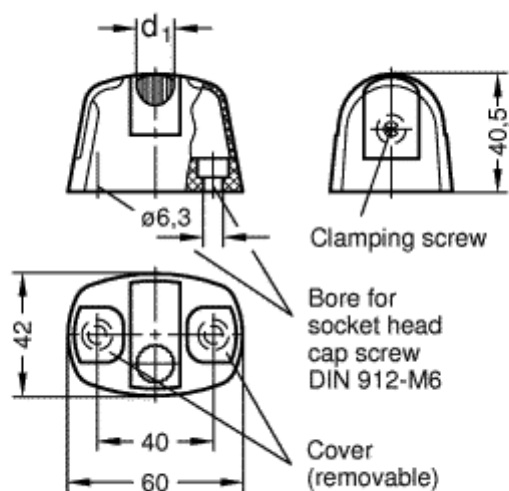

Varenummer: 23104400019  
Beskrivelse: E+G MSR sokkel med sort dækplade  
440001-C9

## Mål

Farve = sort